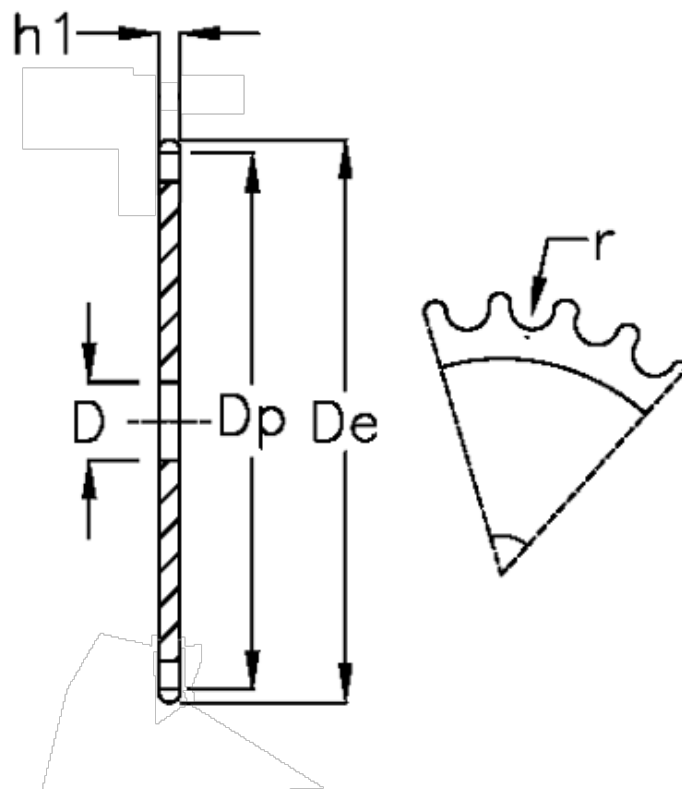

Varenummer: 616021008029
Beskrivelse: Pladehjul 16 B-1 Z=29 simplex

Mål

Antal tænder	= 29	r = 15.88
C	= 3	
D	= 20	
De	= 245.8	
Dp	= 234.92	
For kædebetegnelse	= 16 B-1	
For kæde størrelse	= 1 tomme x 17,02 mm	
h1	= 16.2	